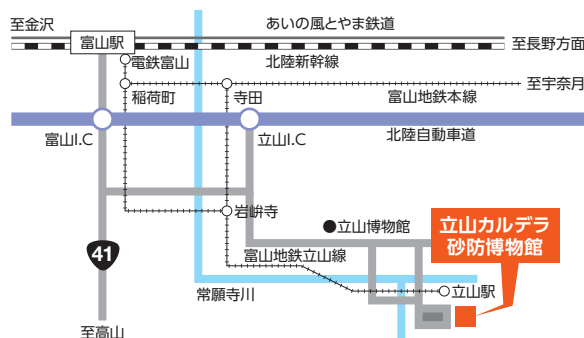

## 開館時間

9:30～17:00 (入館は16:30まで)  
 (GWは8:30開館、夏休み期間、秋の連休は9:00開館、12～2月は16:00閉館)

## 休館日

月曜日(祝日の場合は開館)、祝日の翌日(土・日曜日の場合は開館)  
 年末年始(12/28～1/4)、詳しくはカレンダーをご参照ください。

## Access

- 富山地方鉄道「立山駅」から徒歩1分
- 北陸自動車道「立山インター」から車で約40分

山と川と人のミュージアム